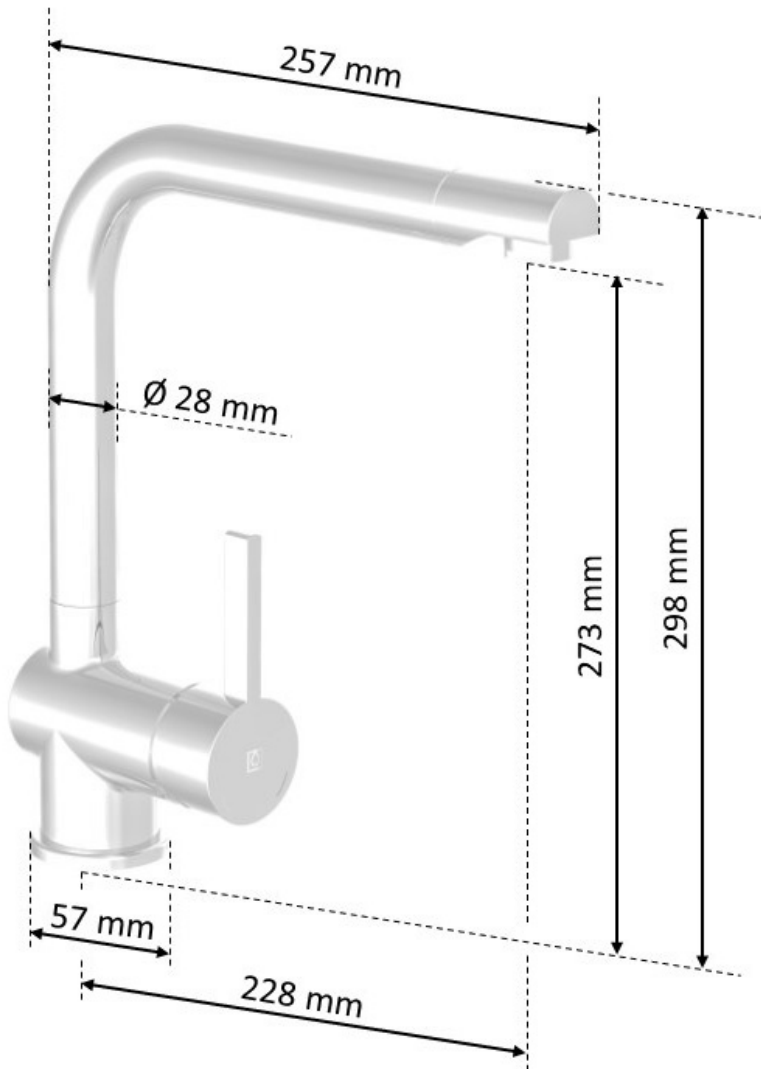

DE

Maßzeichnung

WASSERWERK

MADE IN GERMANY