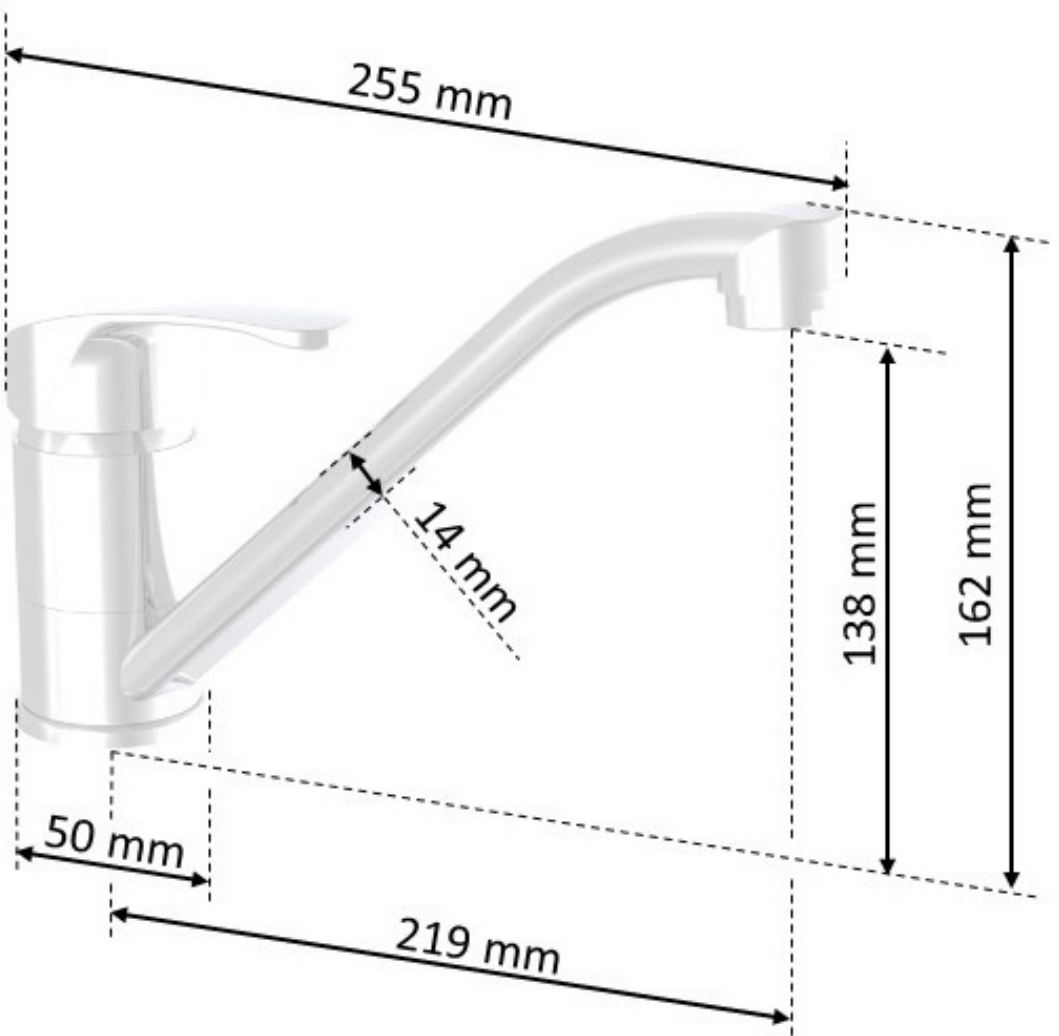

DE

Maßzeichnung

WASSERWERK

MADE IN GERMANY