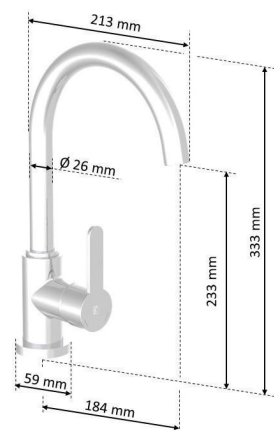

Eigenschaften:

- MADE IN GERMANY
- Die WK 5 bietet einen luxuriösen Anblick. Ihre klaren Formen und die lupenreine Oberfläche krönen jede Küche.
- In der Grundeinstellung des Armaturgriffs fließt ausschließlich kaltes Wasser durch die WK 5. Erst wenn Sie den Griff nach links drehen, wird heißes Wasser zugemischt. So sparen Sie Energien und schonen die Umwelt.
- Die verschleißarme Dichtung aus Silikon und der massive Körper aus Messing unterstützen nicht nur die ausgesprochen hohe Qualität, sondern machen die Armatur auch besonders langlebig.
- Energiesparend durch Cold-Start Technologie
- 360° schwenkbar